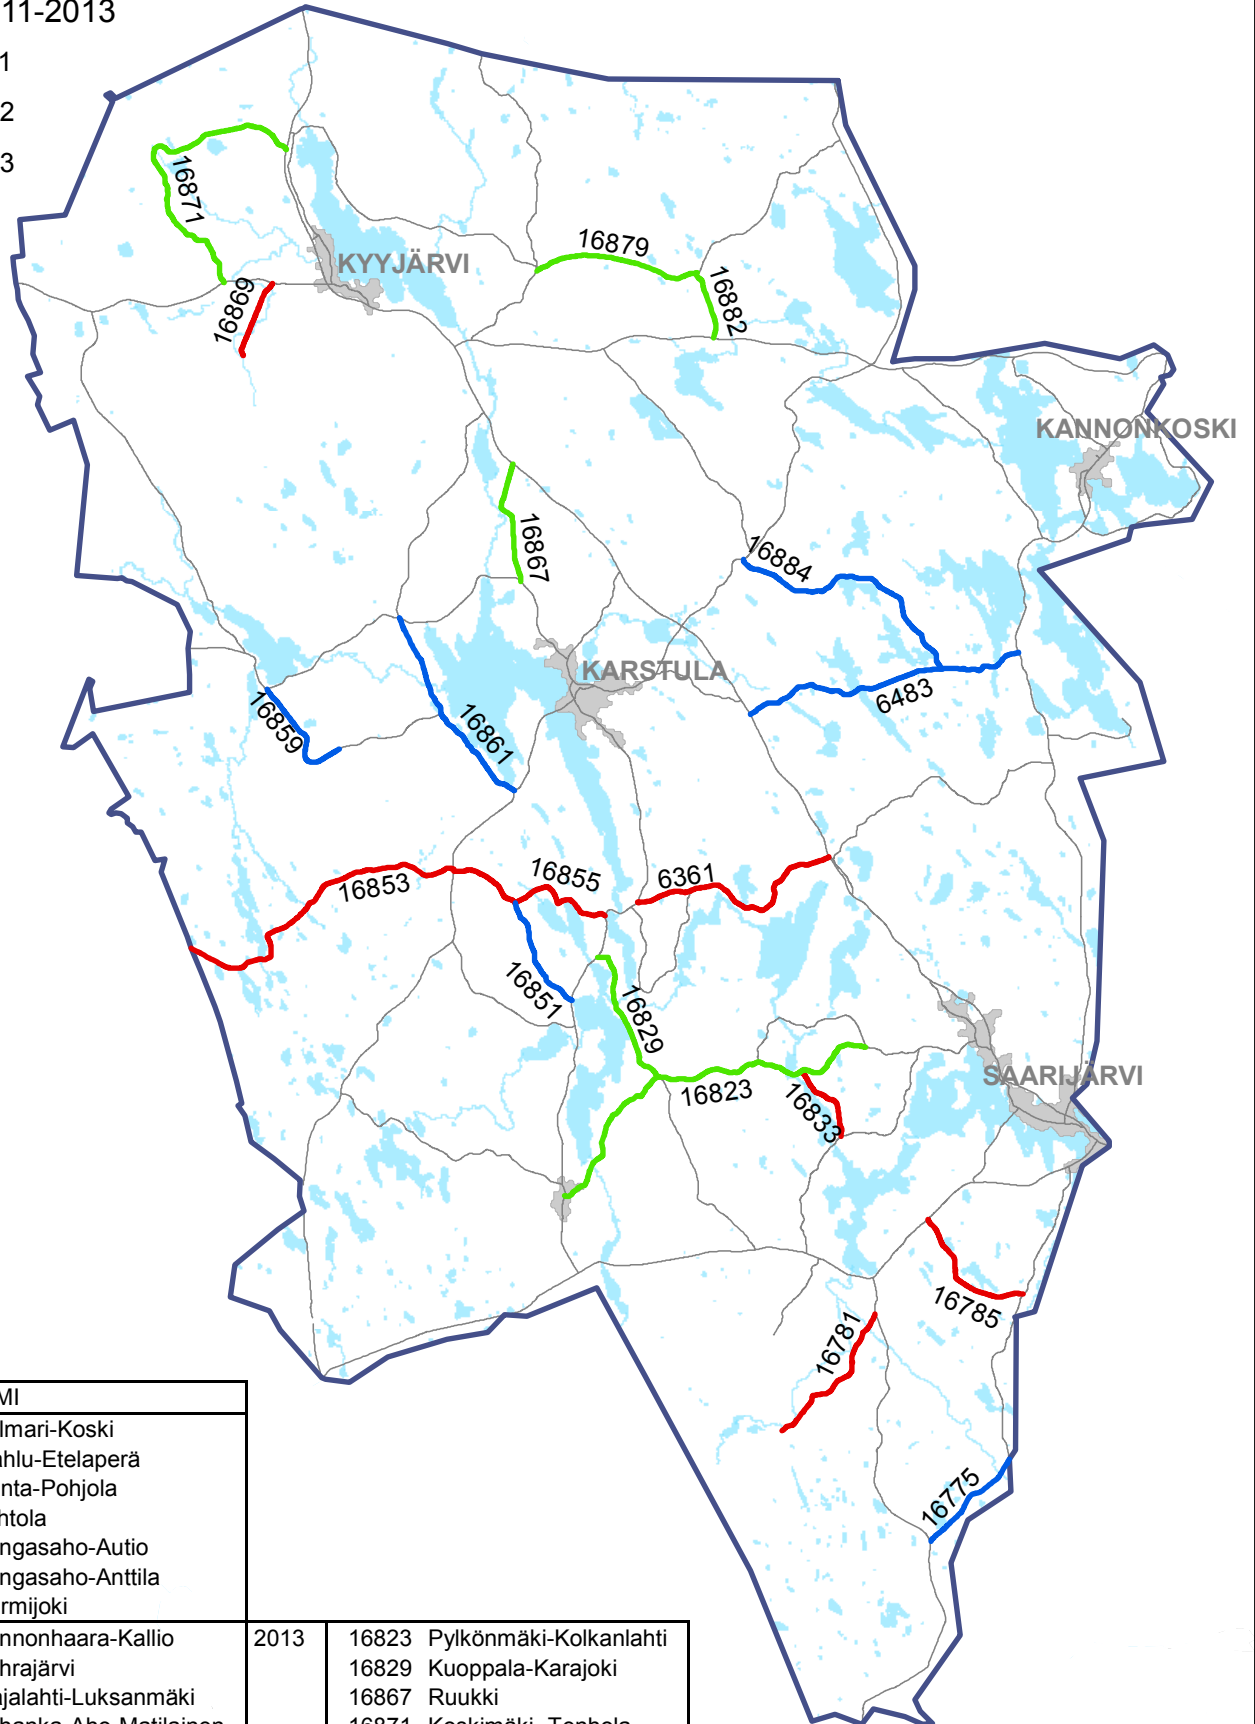

SORATEIDEN KUNNOSTUS SORATIENÄ

Karstula 2011-2013

- 2011
- 2012
- 2013

VUOSI	TIE NIMI
2011	6361 Kalmari-Koski
	16781 Mahlu-Etelaperä
	16785 Ranta-Pohjola
	16833 Lehtola
	16853 Kangasaho-Autio
	16855 Kangasaho-Anttila
	16869 Nurmijoki

2012	6483 Kannonhaara-Kallio
	16775 Sahrajärvi
	16851 Majalahti-Luksanmäki
	16859 Vahanka-Aho-Matilainen
	16861 Jyväslahti-Haapalahti
	16884 Vastinki-Isokylä
	16775

2013	16823 Pylkönmäki-Kolkanlahti
	16829 Kuoppala-Karajoki
	16867 Ruukki
	16871 Koskimäki -Tenhola
	16879 Kumpula-Viurmäki
	16882 Penttilä
	16823