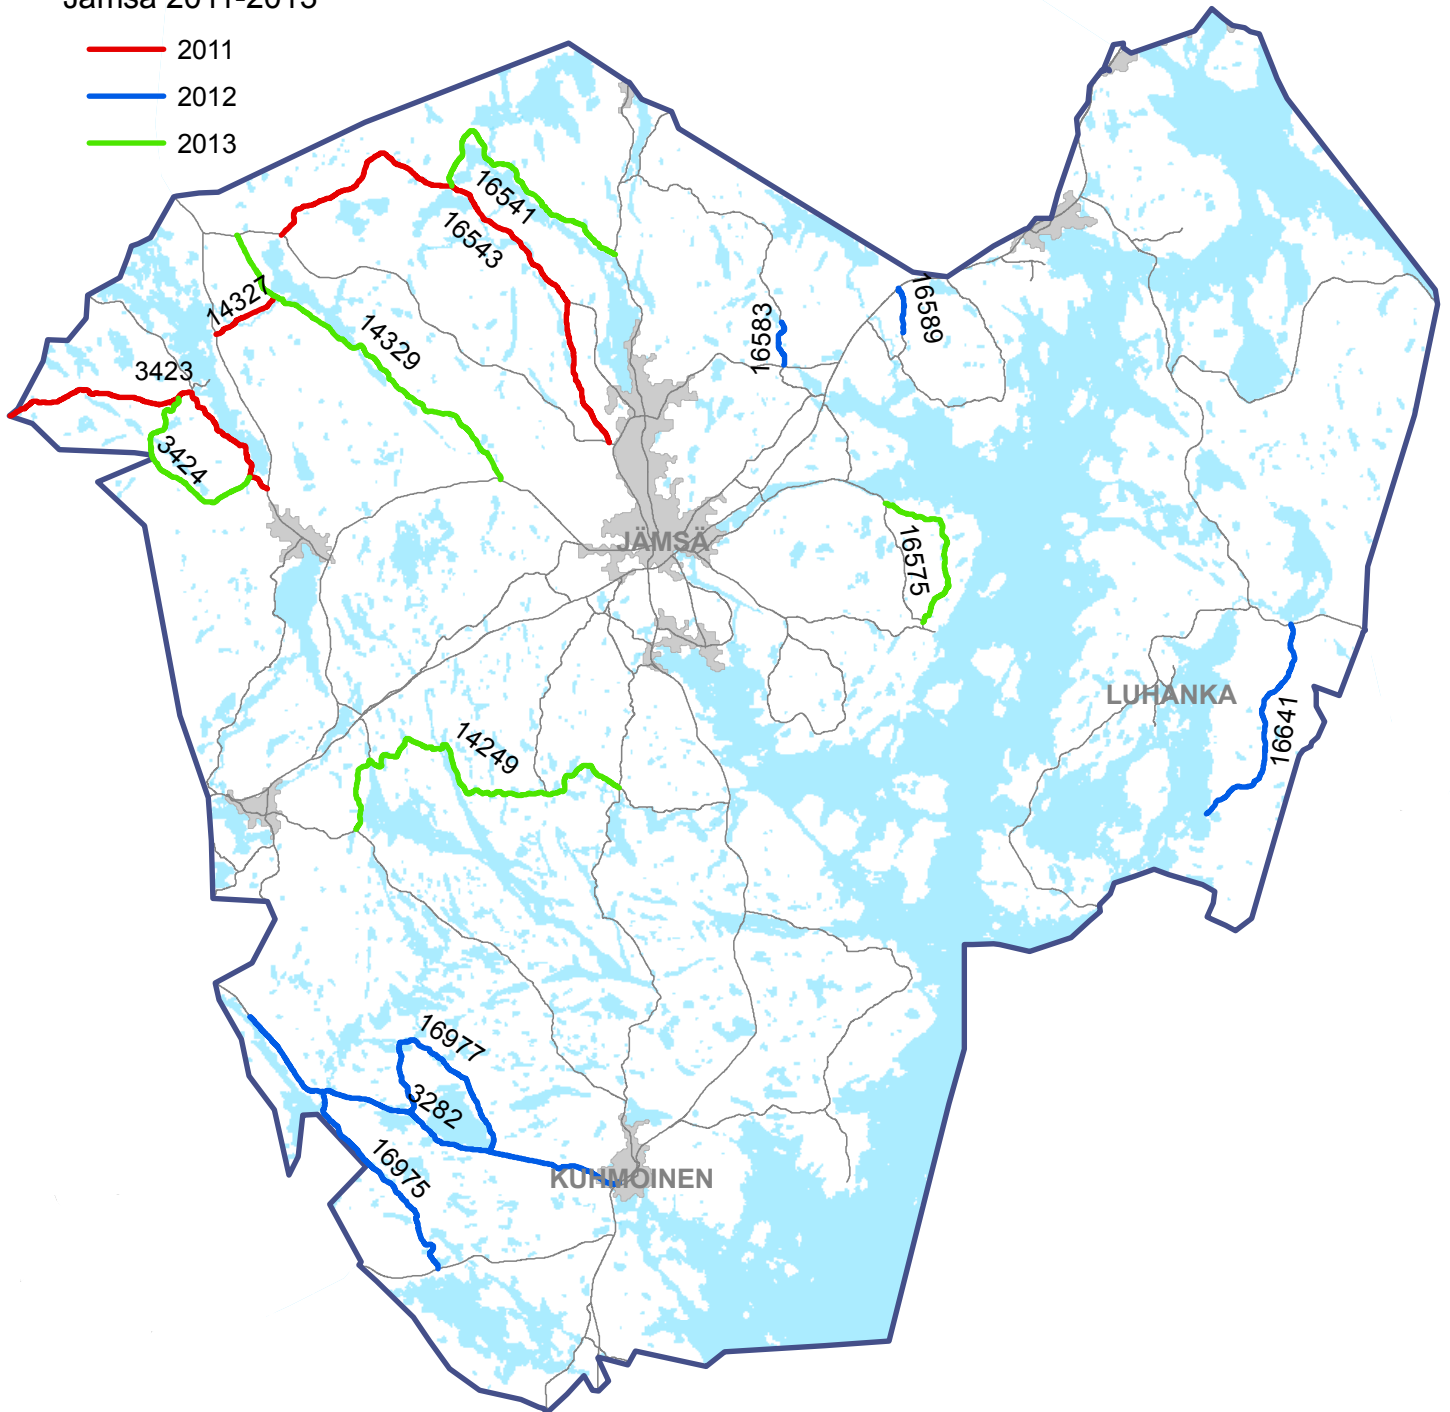

SORATEIDEN KUNNOSTUS SORATIENÄ

Jämsä 2011-2013

- 2011
- 2012
- 2013

VUOSI	TIE NIMI
2011	3423 Särkikangas-Tynnyrisuo
	14327 Kerte-Jylhä
	16543 Haarala-Vedenpää
2012	3282 Karklahti-Vinkä
	16641 Lahti-Lempää
	16975 Sappee-Leppäkoski
	16977 Hahmajärvi
	16583 Ehikki-Juokslahti
	16589 Saakoski-Saalahti

2013	3424 Rongonperä-Jokisilta
	14249 Ouninpohja
	14329 Kerte-Heräkulma
	16541 Valkealuomi
	16575 Sammallahti-Vaheri